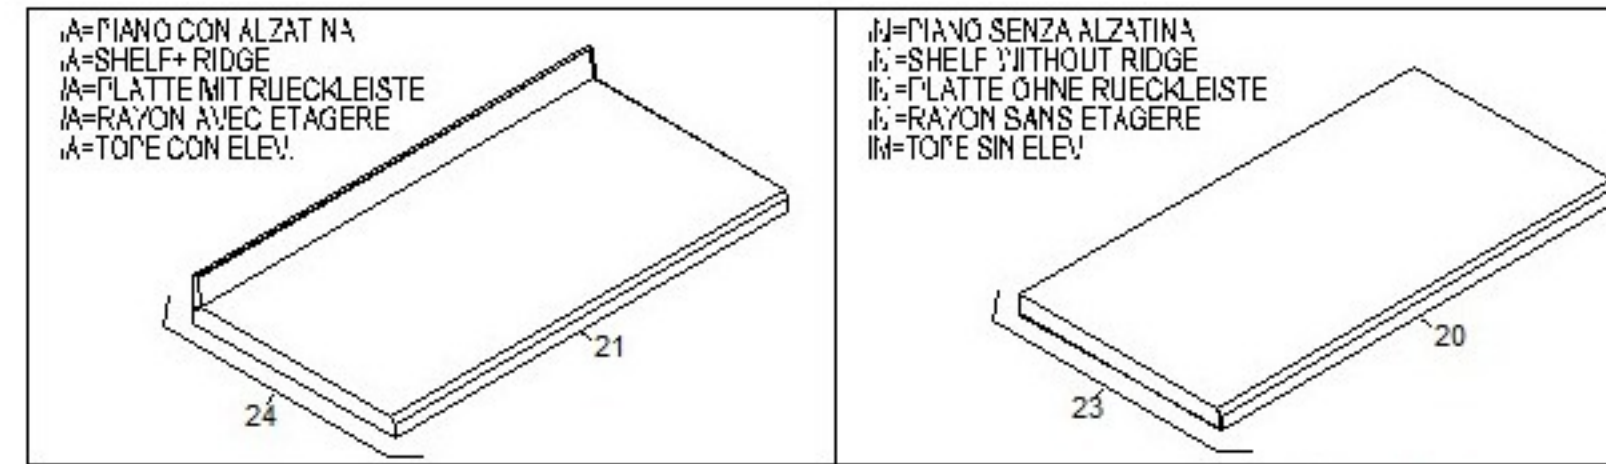

ANGELO PO - BASE REFRIGERATA 530 lt, prof.70 cm, -2/+8°C
6EC11A - 25-07-2006 » 19-05-2010

Modello Typ Model Modele Modelo

		6MA 6MAA 6MAM 6EA 6EAA 6EAM 6EAB 6EABA 6EABM	6MA2 6MA2A 6MA2M 6EA2 6EA2A 6EA2M	6EA13 6EA13A 6EA13M	6EA11 6EA11A 6EA11M	6MB 6MBA 6MBM 6EB 6EBA 6EBM 6EBB 6EBBA 6EBBM	6MB2 6MB2A 6MB2M 6EB2 6EB2A 6EB2M	6MB4 6MB4A 6MB4M 6EB4 6EB4A 6EB4M	6MB11 6MB11A 6MB11M 6EB11 6EB11A 6EB11M	6EB13 6EB13A 6EB13M	6EB22 6EB22A 6EB22M	6MC 6MCA 6MCM 6EC 6ECA 6ECM 6ECB 6ECBA 6ECBM	6MC2 6MC2A 6MC2M 6EC2 6EC2A 6EC2M	6MC4 6MC4A 6MC4M 6EC4 6EC4A 6EC4M	6MC11 6MC11A 6MC11M 6EC11 6EC11A 6EC11M	6EC13 6EC13A 6EC13M	6EC22 6EC22A 6EC22M
Num.cassetti Schublade Drawers Tiroirs Gabetas	1/2SUP 1/2INF 1/3 2/3	- - - -	1 1 - -	- 3 - -	- 1 1 -	- - - -	1 1 - -	2 2 - -	- 1 1 -	- 3 - -	- 2 2 -	- - - -	1 1 - -	2 2 - -	- 1 1 -	- 3 - -	- - 2 2
Porte Türen Doors Portes Puertas	DX SX	1 1	- 1	- 1	- 1	1 2	- 2	- 1	- 2	- 2	- 1	1 3	- 3	- 2	- 3	- 3	- 2